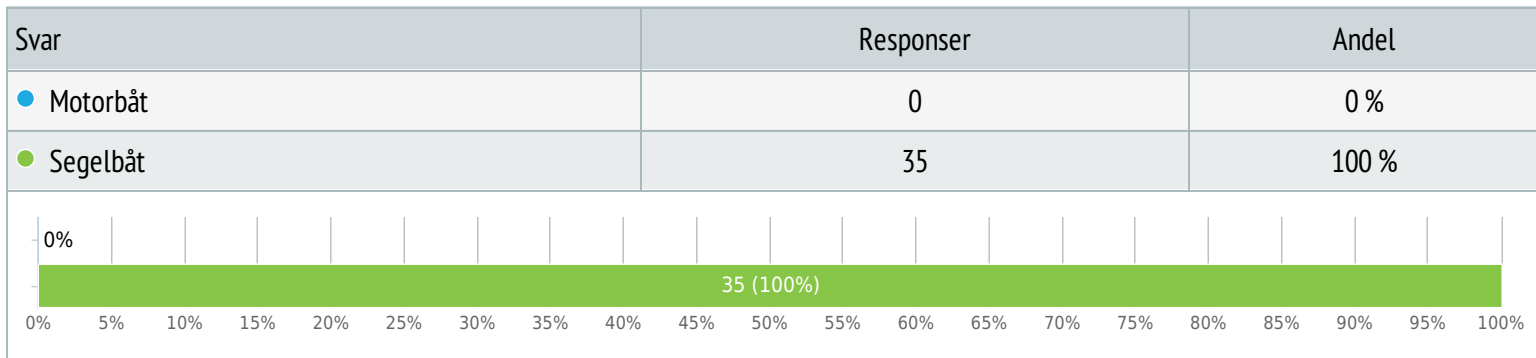

NFBK Båtundersökning SS Gäddviken

www.survio.com

Resultat

Har du ...

Ett svar, svar 35x, obesvarat 0x

Hur lång är båten

Ett svar, svar 35x, obesvarat 0x

Toalett på båten?