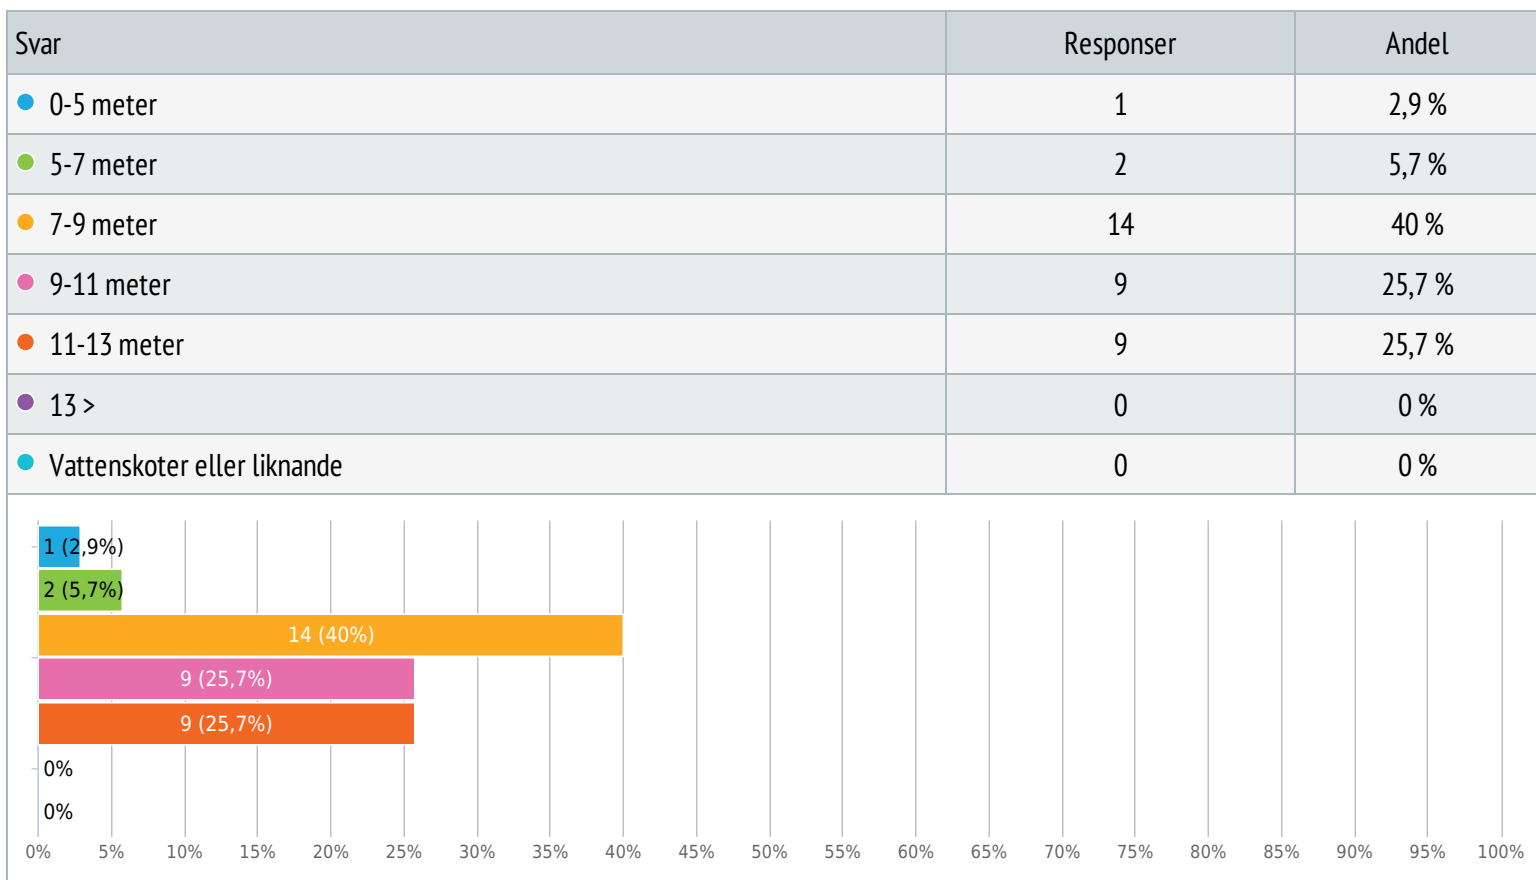

NFBK Båtundersökning SS Gäddviken

www.survio.com

Resultat

Har du ...

Ett svar, svar 35x, obesvarat 0x

Hur lång är båten

Ett svar, svar 35x, obesvarat 0x

Toalett på båten?