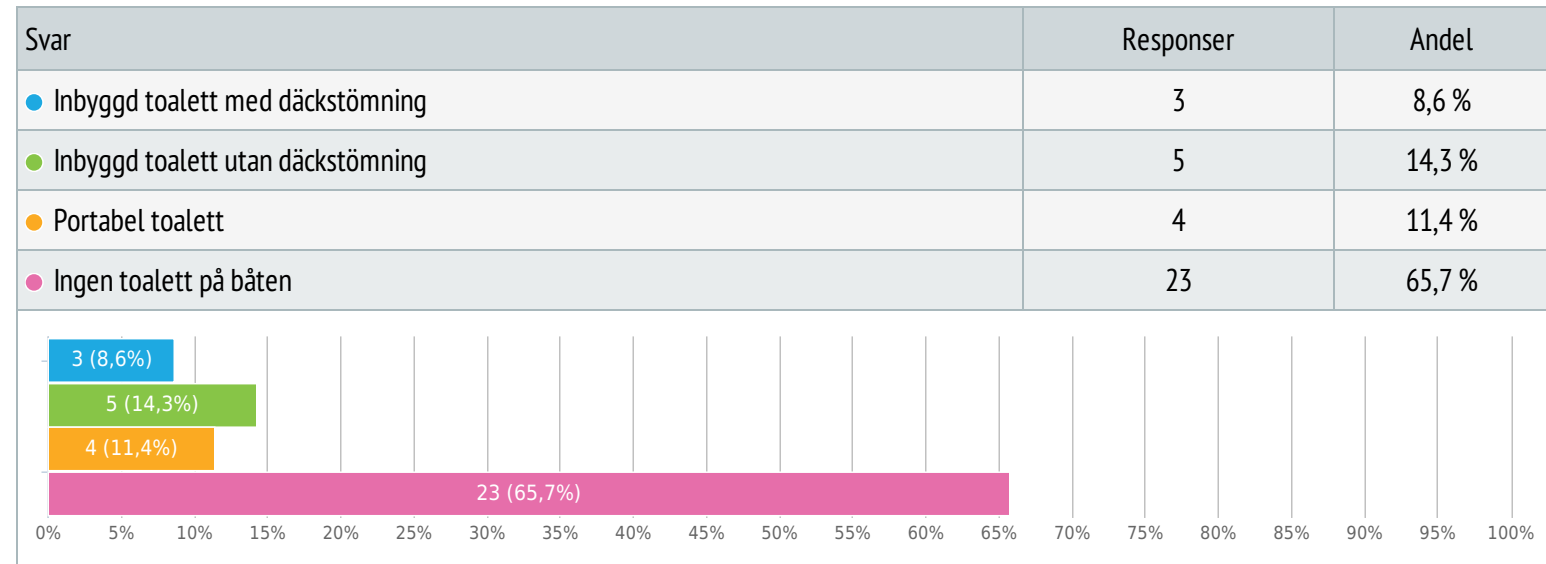

Toalett på båten?

Flervalsfrågor, svar 35x, obesvarat 0x

Bottenmålning (flera alternativ möjliga)

Flervalsfrågor, svar 35x, obesvarat 0x

Svar	Responser	Andel
● Träbåt	14	40 %
● Gelcoat (helt utan tillsatser)	0	0 %
● Epoxi (helt utan tillsatser)	2	5,7 %
● Hård primer (helt utan tillsatser)	6	17,1 %
● Aluminium	0	0 %
● Polerande	4	11,4 %
● Hård	16	45,7 %
● Kopparbaserad	8	22,9 %
● Annan målad bottefärg med tillsatser	2	5,7 %